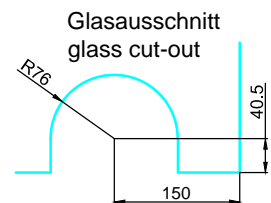

Türblattbreite door sheet width	Maß dimension	Glas glass		
		8mm	10mm	12mm
0 - 500mm	A	23mm	25mm	27mm
501 - 1200mm	A	24mm	26mm	28mm
1201 - 2500mm	A	26mm	28mm	30mm

Standard Stopperposition, vormontiert,
bei Abweichung, bitte auf der Bestellung angeben.

ESG
toughened safety glass

Bitte die Rollen mittels
Exzenter justieren ± 2,0 mm.
Please adjust wheels by
using an eccentric +/- 2.0 mm

max. Türblattgewicht 400 Kg
max. door sheet weight 400 Kg

Technische Änderungen vorbehalten - subject to change without notice!

Bezeichnung:	System Terra M XL, Glastür			 Edelstahlmanufaktur GmbH Am Steinbusch 7 D-48351 Everswinkel Tel.: +49(0)2582-9960-0 Fax: +49(0)2582-9960-128 www.mwe.de info@mwe.de	
description:	System Terra M XL, glass door				
Modell: model:	ST.1063.TM.XL	CAD-Maßstab: CAD-scale:	1:1	Datum: date:	20.01.2011