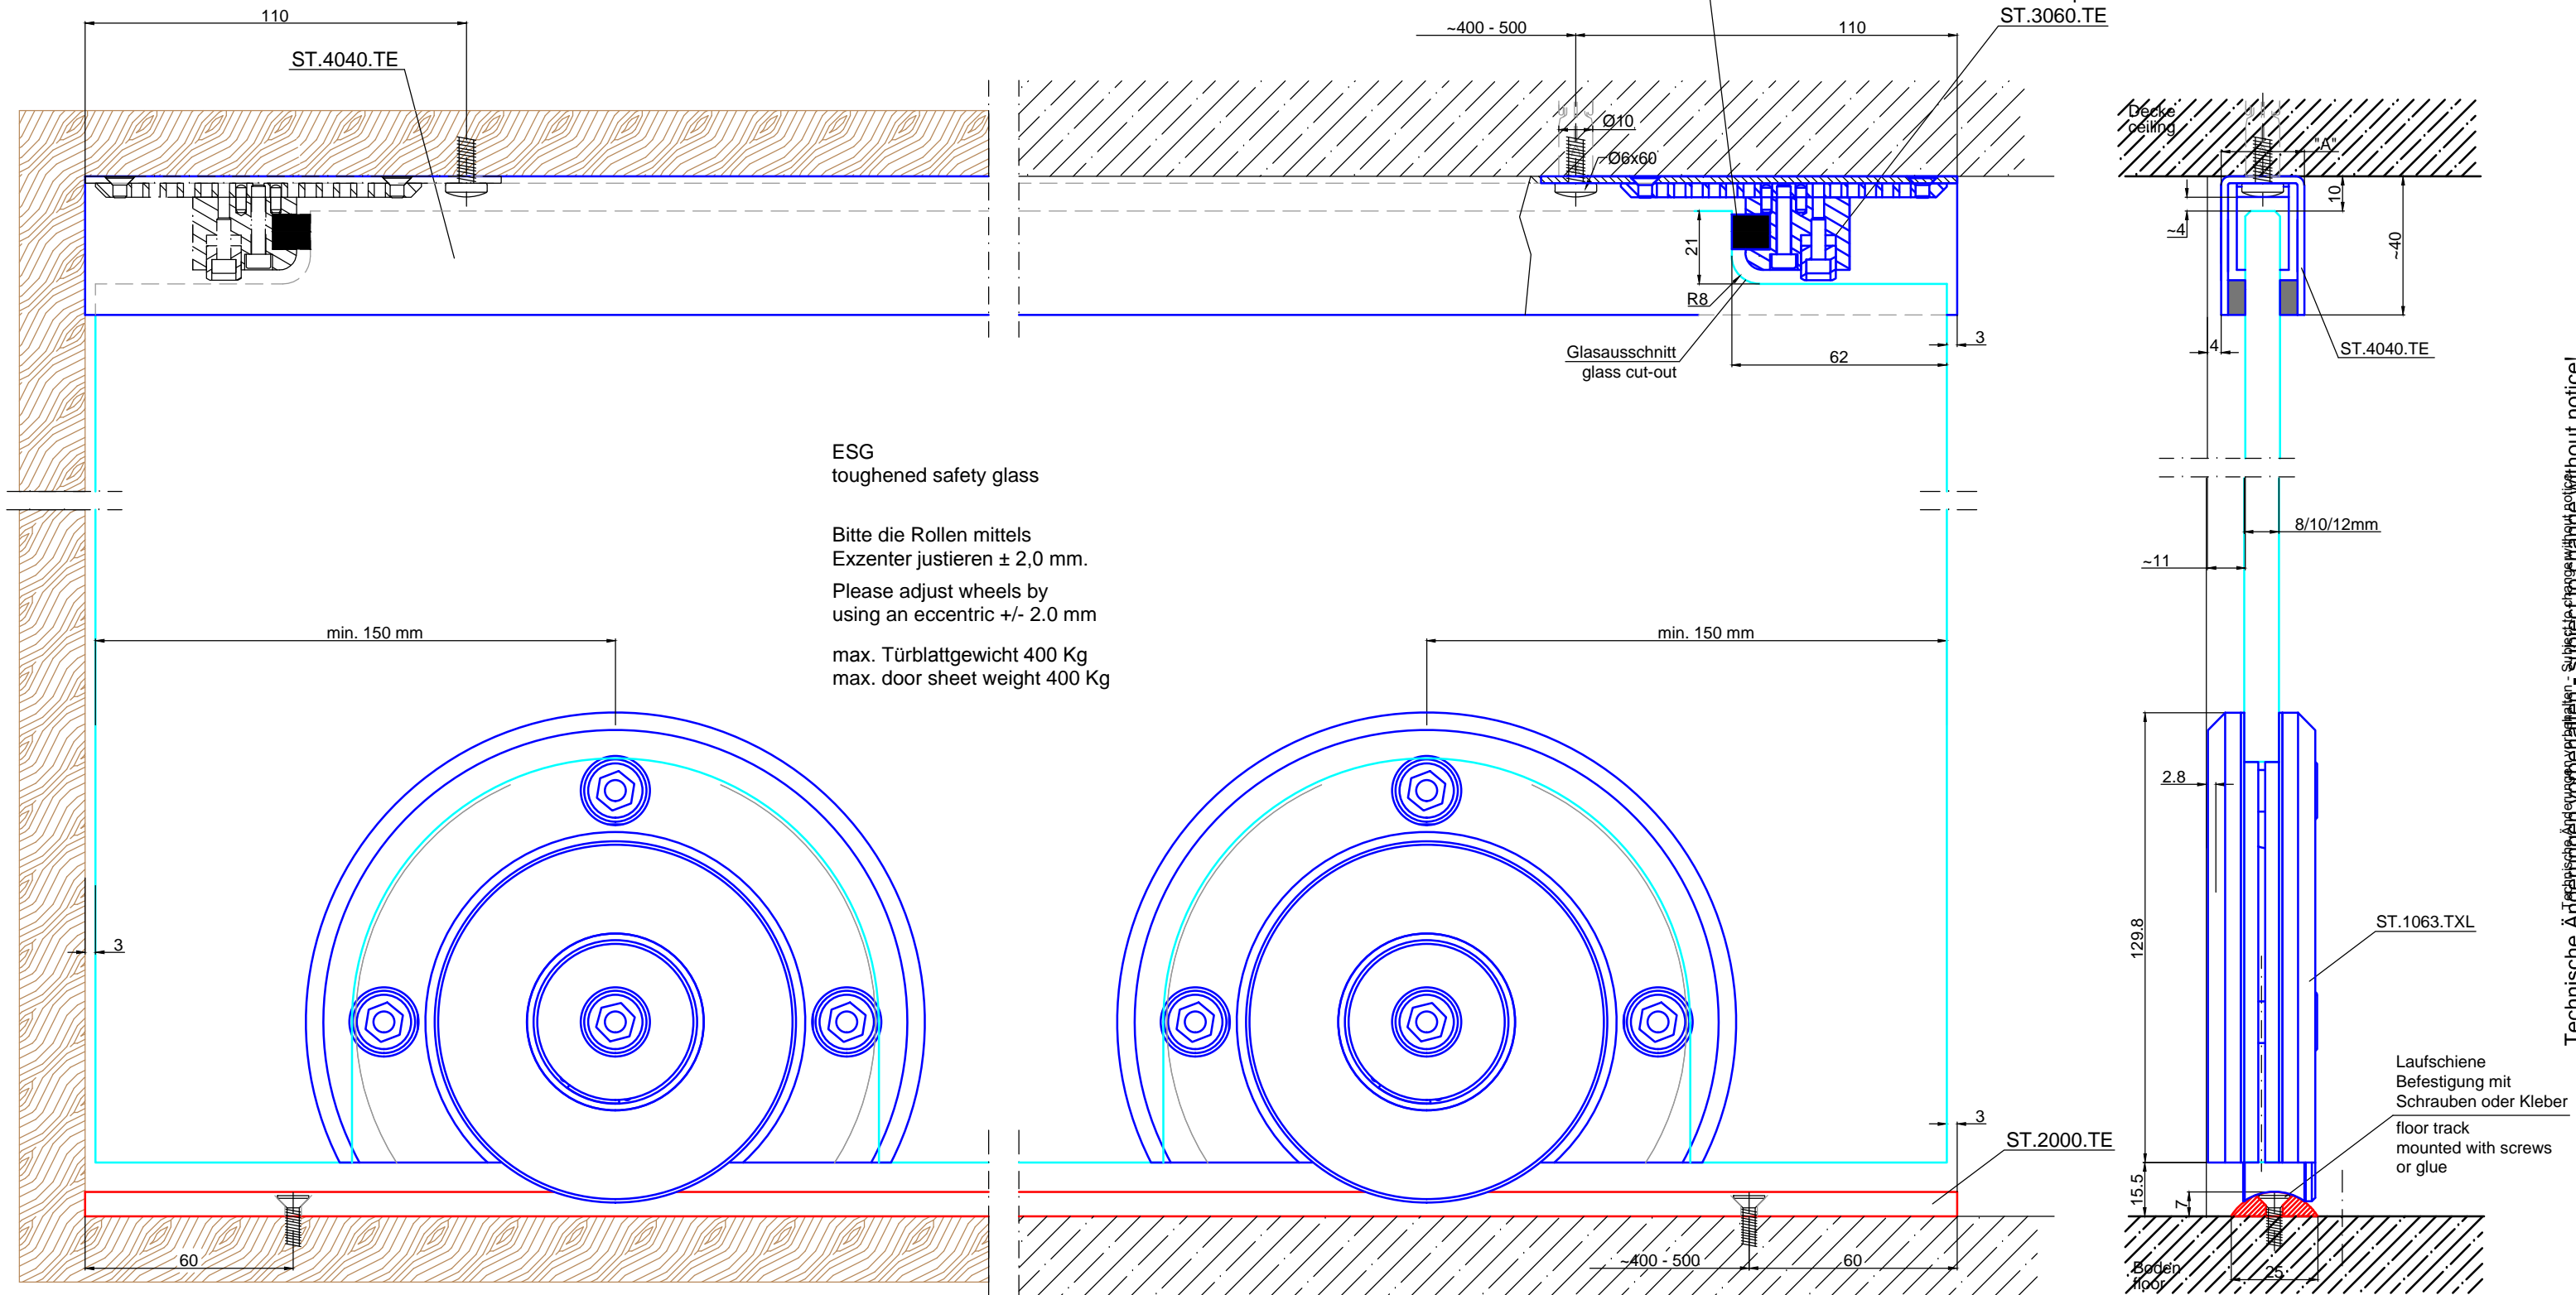

Türblattbreite door sheet width	Maß dimension	Glas glass		
		8mm	10mm	12mm
0 - 500mm	A	23mm	25mm	27mm
501 - 1200mm	A	24mm	26mm	28mm
1201 - 2500mm	A	26mm	28mm	30mm

Standard Stopperposition, vormontiert,
bei Abweichung, bitte auf der Bestellung angeben.

ESG
toughened safety glass

Bitte die Rollen mittels
Exzenter justieren ± 2,0 mm.
Please adjust wheels by
using an eccentric +/- 2.0 mm

max. Türblattgewicht 400 Kg
max. door sheet weight 400 Kg

Technische Änderungen vorbehalten - subject to change without notice!

Bezeichnung:	System Terra M XL, Glastür			 Edelstahlmanufaktur GmbH Am Steinbusch 7 D-48351 Everswinkel Tel.: +49(0)2582-9960-0 Fax: +49(0)2582-9960-128 www.mwe.de info@mwe.de	
description:	System Terra M XL, glass door				
Modell: model:	ST.1063.TM.XL	CAD-Maßstab: CAD-scale:	1:1	Datum: date:	20.01.2011